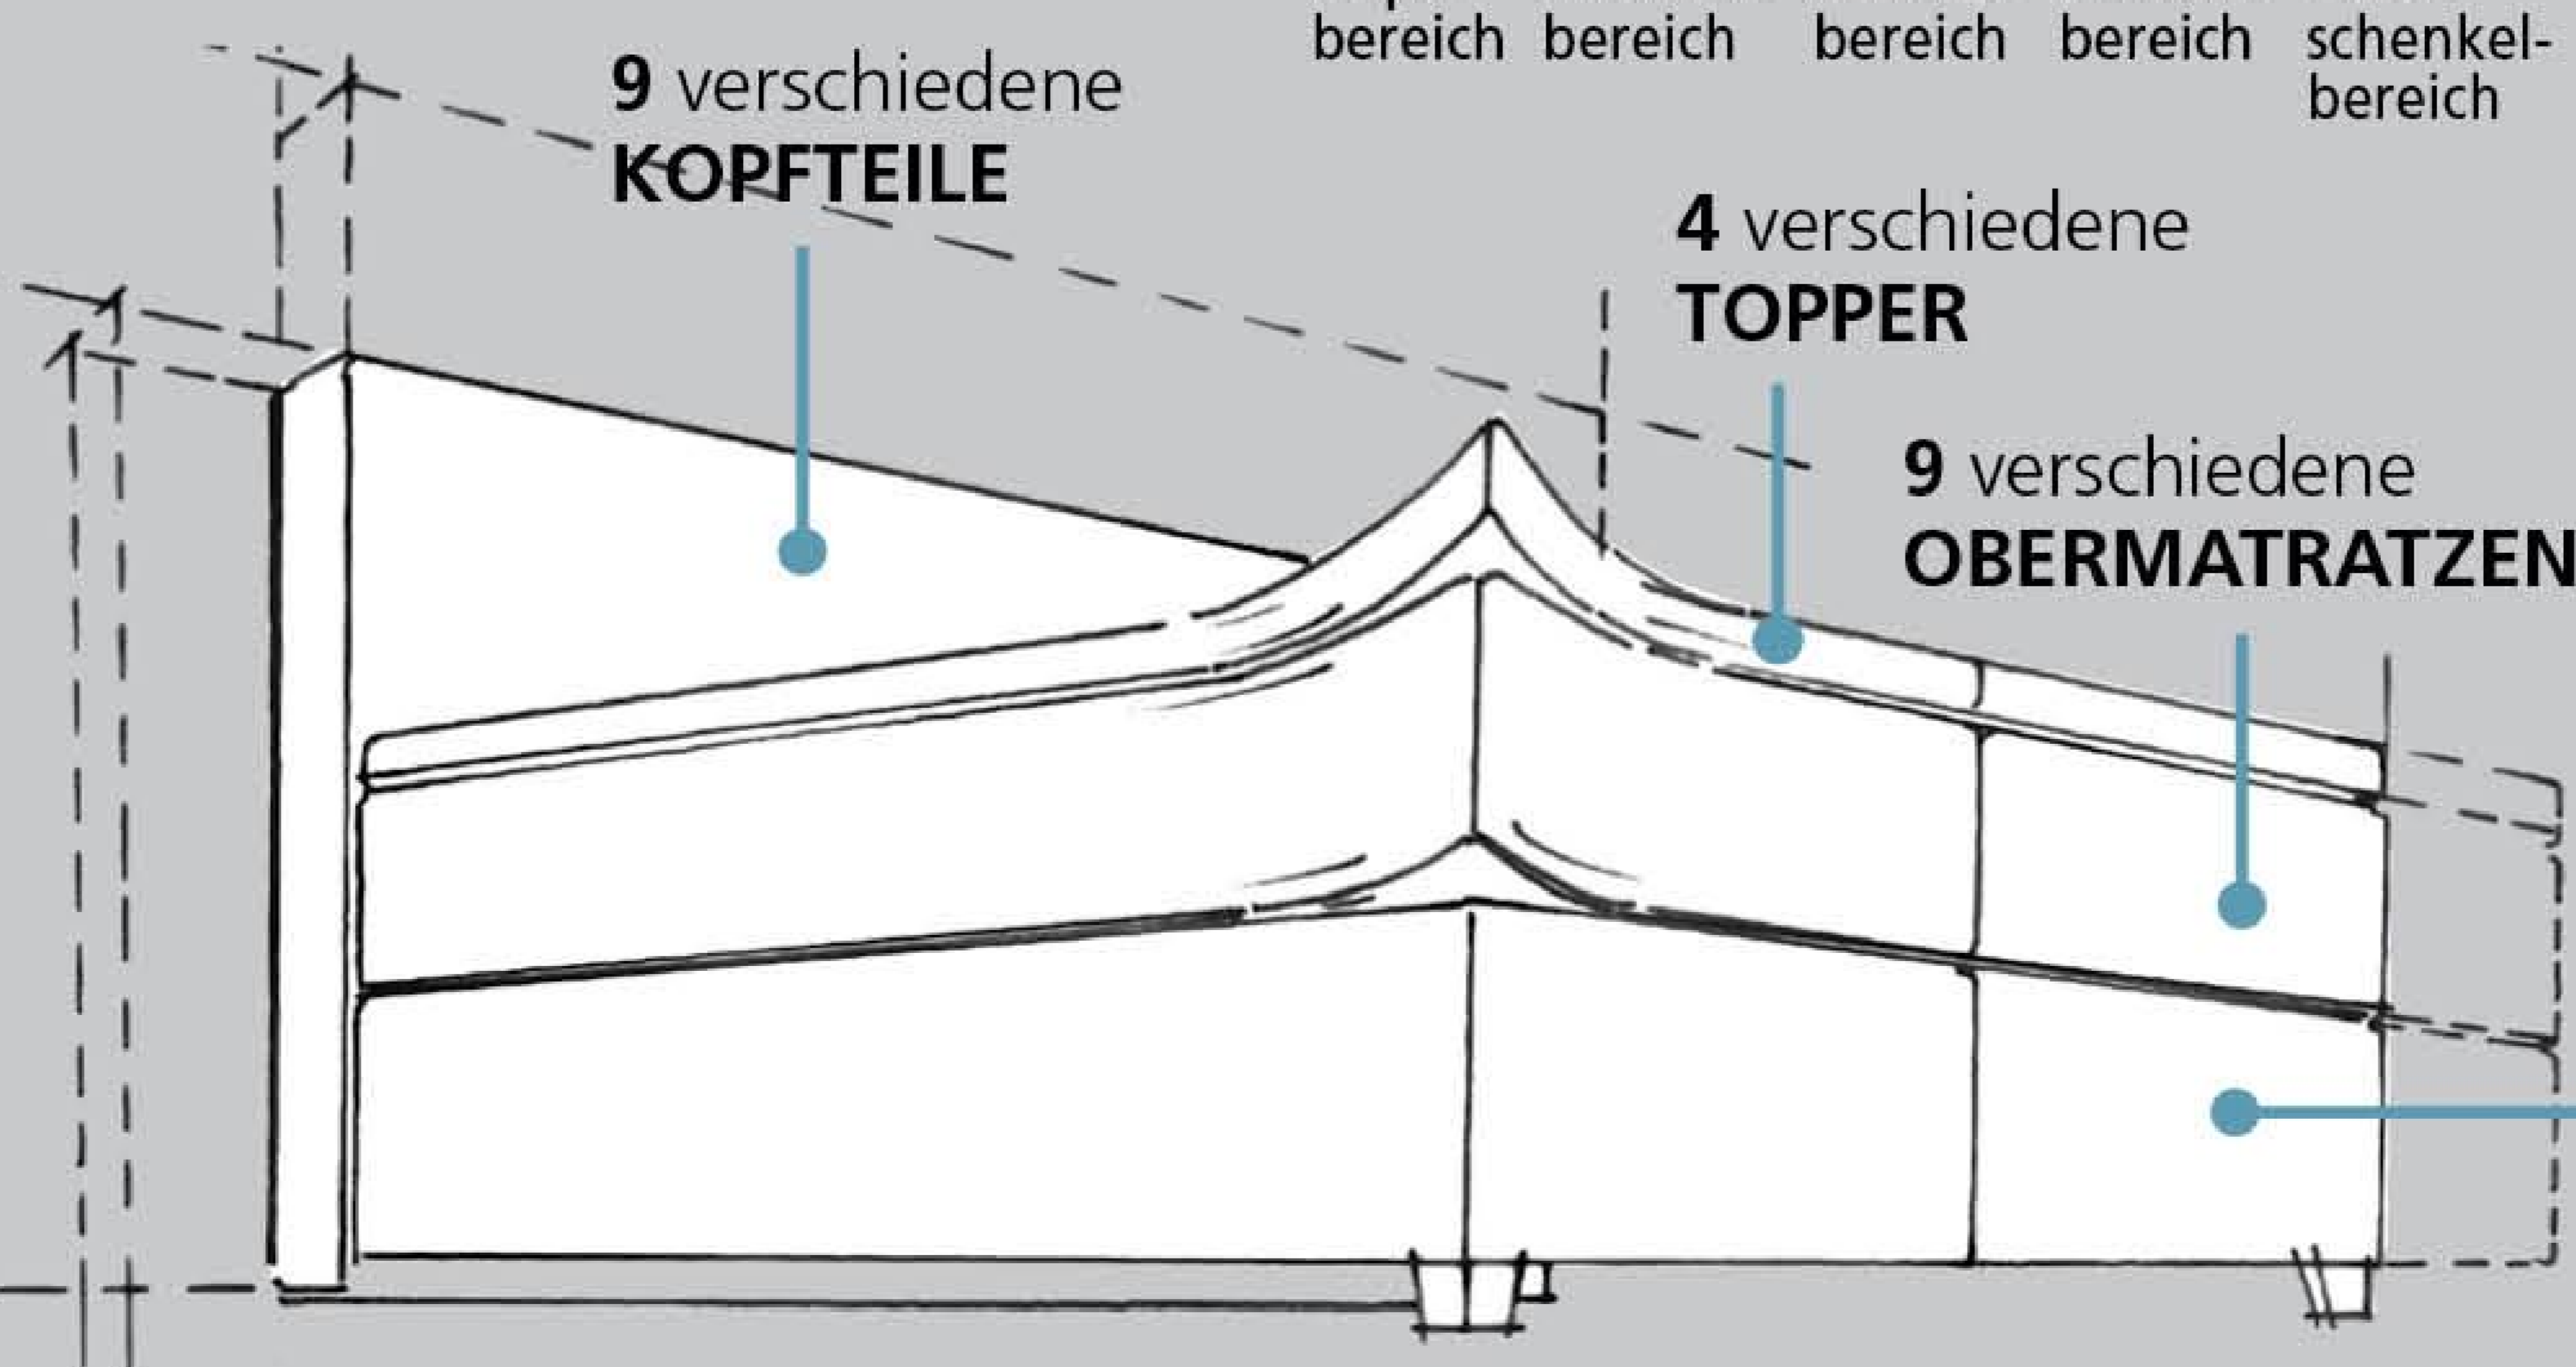

! WÄHLEN SIE
**Ihre
Boxspring
variante**

**4 verschiedene
BOXEN
(Untermatratze)**