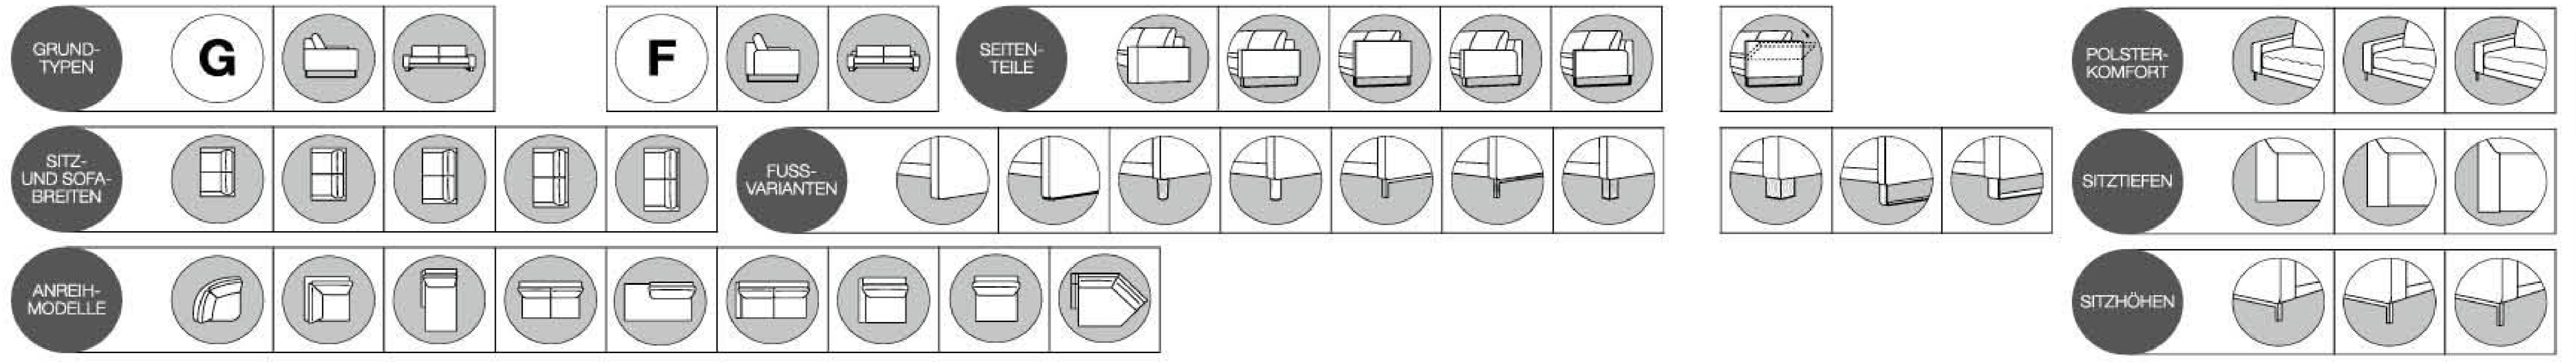

Inklusive Kopfteilverstellung

5 JAHRE GARANTIE
SEGMÜLLER

Exklusives Design!

1699,-
Lieferpreis

Motorische Relaxfunktion gegen Mehrpreis erhältlich.

ROLF BENZ

Rolf Benz EGO Das Sofa nach Maß. Wählen Sie aus 2 Grundtypen, 28 Anreihelern, 6 Seitenteilen, 10 Fußausführungen, 3 Sitzhöhen, 3 Sitztiefen und 3 Sitzhärten Ihre individuelle Wunschgarnitur.